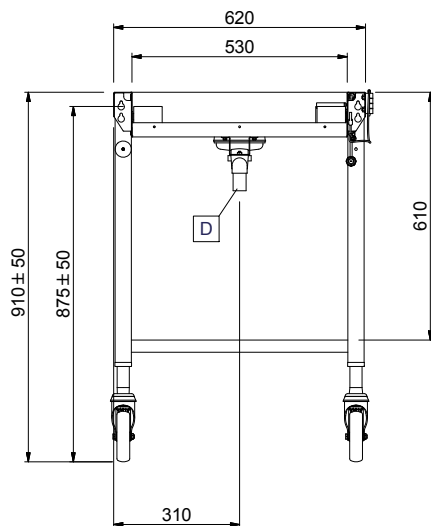

865200 (HSSRC11M)	1145 mm
863052 (HSSRC12M)	1200 mm
863053 (HSSRC13M)	1300 mm
863054 (HSSRC14M)	1400 mm
863055 (HSSRC15M)	1500 mm
865201 (HSSRC16M)	1645 mm
863056 (HSSRC17M)	1700 mm
863057 (HSSRC18M)	1800 mm
863058 (HSSRC19M)	1900 mm
863059 (HSSRC20M)	2000 mm
865202 (HSSRC21M)	2145 mm
863060 (HSSRC22M)	2200 mm
863061 (HSSRC23M)	2300 mm
863062 (HSSRC24M)	2400 mm
863063 (HSSRC25M)	2500 mm
863064 (HSSRC26M)	2600 mm

**Vnější rozměry, Hloubka**

620 mm

**Vnější rozměry, Výška**

910 mm

**Netto váha:**

865200 (HSSRC11M)	21 kg
863052 (HSSRC12M)	22 kg
863053 (HSSRC13M)	22.71 kg
863054 (HSSRC14M)	24 kg
863055 (HSSRC15M)	25 kg
865201 (HSSRC16M)	26 kg
863056 (HSSRC17M)	27 kg
863057 (HSSRC18M)	28 kg
863058 (HSSRC19M)	29 kg
863059 (HSSRC20M)	30 kg
865202 (HSSRC21M)	31 kg
863060 (HSSRC22M)	32 kg
863061 (HSSRC23M)	33 kg
863062 (HSSRC24M)	34 kg
863063 (HSSRC25M)	35 kg
863064 (HSSRC26M)	36.1 kg

**Výškové nastavení:**

50/50 mm

**Dřez/vana - použitý materiál**

Nerez ocel AISI304 - DIN

**Typ válečků**

1.4301

Krátký

Boční