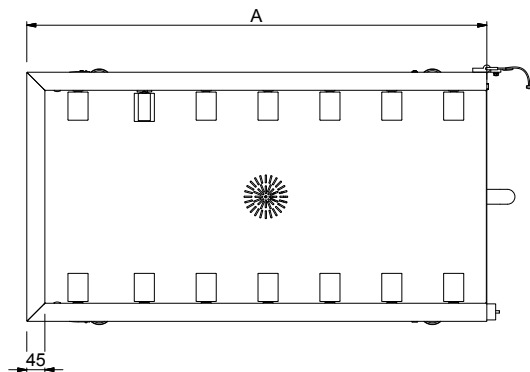

Hlavní informace

Vnější rozměry, Šířka

865200 (HSSRC11M)	1145 mm
863052 (HSSRC12M)	1200 mm
863053 (HSSRC13M)	1300 mm
863054 (HSSRC14M)	1400 mm
863055 (HSSRC15M)	1500 mm
865201 (HSSRC16M)	1645 mm
863056 (HSSRC17M)	1700 mm
863057 (HSSRC18M)	1800 mm
863058 (HSSRC19M)	1900 mm
863059 (HSSRC20M)	2000 mm
865202 (HSSRC21M)	2145 mm
863060 (HSSRC22M)	2200 mm
863061 (HSSRC23M)	2300 mm
863062 (HSSRC24M)	2400 mm
863063 (HSSRC25M)	2500 mm
863064 (HSSRC26M)	2600 mm

Vnější rozměry, Hloubka

620 mm

Vnější rozměry, Výška

910 mm

Netto váha:

865200 (HSSRC11M)	21 kg
863052 (HSSRC12M)	22 kg
863053 (HSSRC13M)	22.71 kg
863054 (HSSRC14M)	24 kg
863055 (HSSRC15M)	25 kg
865201 (HSSRC16M)	26 kg
863056 (HSSRC17M)	27 kg
863057 (HSSRC18M)	28 kg
863058 (HSSRC19M)	29 kg
863059 (HSSRC20M)	30 kg
865202 (HSSRC21M)	31 kg
863060 (HSSRC22M)	32 kg
863061 (HSSRC23M)	33 kg
863062 (HSSRC24M)	34 kg
863063 (HSSRC25M)	35 kg
863064 (HSSRC26M)	36.1 kg

Výškové nastavení:

50/50 mm

Dřez/vana - použitý materiál

Nerez ocel AISI304 - DIN

Typ válečků

1.4301

Krátký

Shora